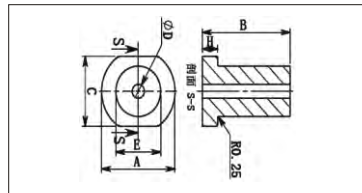

RI FIG.1

RI FIG.2

RI FIG.3

RL FIG.1

RI 型 / RI Core

型号 TYPE	图例 FIG.	尺寸 Dimensions (mm)						
		A	B	C	D	E	F	G
RI12.5/3.9/8.3	1	12.5+0.3/-0.2	8.33±0.15		3.85+0.1/-0.15	7.65±0.15	4.9+0.1/-0.15	
RI18/21.5A	2	18±0.45	21.5±0.6	15.2±0.4	3±0.15	11±0.3		
RI18/8	3	18±0.3	7.3±0.2	7.4±0.2	7.6±0.15	1.5±0.1		

RL 型 / RL Core

型号 TYPE	图例 FIG.	尺寸 Dimensions (mm)				
		A	B	C	D	E
RL156	1	156.1±3	52±3	10±0.2	5±0.2	

H	C1	Ae	Le	Amin	Ve	AL(±25%)				重量 g /PCS
						TP4	TP4A	TP4W	TPW33	
										1.82
3.75±0.15										11.61
										5.20