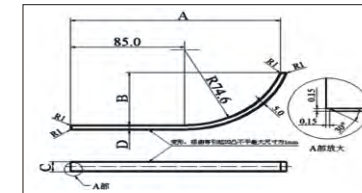

RI FIG.1

RI FIG.2

RI FIG.3

RL FIG.1

RI 型 / RI Core

型号 TYPE	图例 FIG.	尺寸 Dimensions (mm)						
		A	B	C	D	E	F	G
RI12.5/3.9/8.3	1	12.5+0.3/-0.2	8.33±0.15		3.85+0.1/-0.15	7.65±0.15	4.9+0.1/-0.15	
RI18/21.5A	2	18±0.45	21.5±0.6	15.2±0.4	3±0.15	11±0.3		
RI18/8	3	18±0.3	7.3±0.2	7.4±0.2	7.6±0.15	1.5±0.1		

RL 型 / RL Core

型号 TYPE	图例 FIG.	尺寸 Dimensions (mm)				
		A	B	C	D	E
RL156	1	156.1±3	52±3	10±0.2	5±0.2	

H	C1	Ae	Le	Amin	Ve	AL(±25%)				重量 g /PCS
						TP4	TP4A	TP4W	TPW33	
										1.82
3.75±0.15										11.61
										5.20