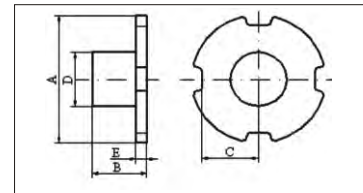

RI FIG.1

RI FIG.2

RI FIG.3

RL FIG.1

RI 型 / RI Core

型号 TYPE	图例 FIG.	尺寸 Dimensions (mm)						
		A	B	C	D	E	F	G
RI12.5/3.9/8.3	1	12.5+0.3/-0.2	8.33±0.15		3.85+0.1/-0.15	7.65±0.15	4.9+0.1/-0.15	
RI18/21.5A	2	18±0.45	21.5±0.6	15.2±0.4	3±0.15	11±0.3		
RI18/8	3	18±0.3	7.3±0.2	7.4±0.2	7.6±0.15	1.5±0.1		

RL 型 / RL Core

型号 TYPE	图例 FIG.	尺寸 Dimensions (mm)				
		A	B	C	D	E
RL156	1	156.1±3	52±3	10±0.2	5±0.2	

H	C1	Ae	Le	Amin	Ve	AL(±25%)				重量 g /PCS
						TP4	TP4A	TP4W	TPW33	
										1.82
3.75±0.15										11.61
										5.20